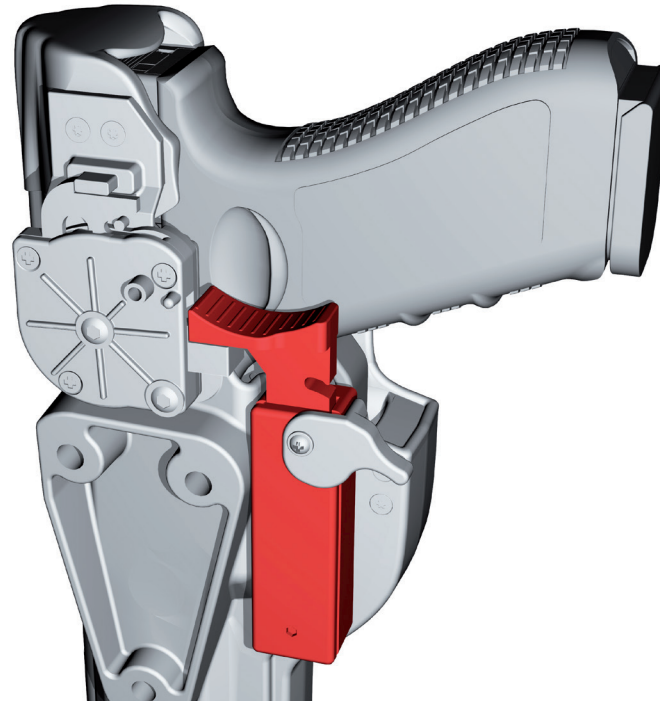

MLM

EVOLUTION⁵_{2.0}

MLM Meccanismo di bloccaggio modulare.

Un sistema di bloccaggio che entra in azione al momento dell'inserimento dell'arma in fondina per impedire il furto dell'arma. Con una pressione semplice, veloce ed istintiva del pollice il sistema di bloccaggio viene disattivato automaticamente.