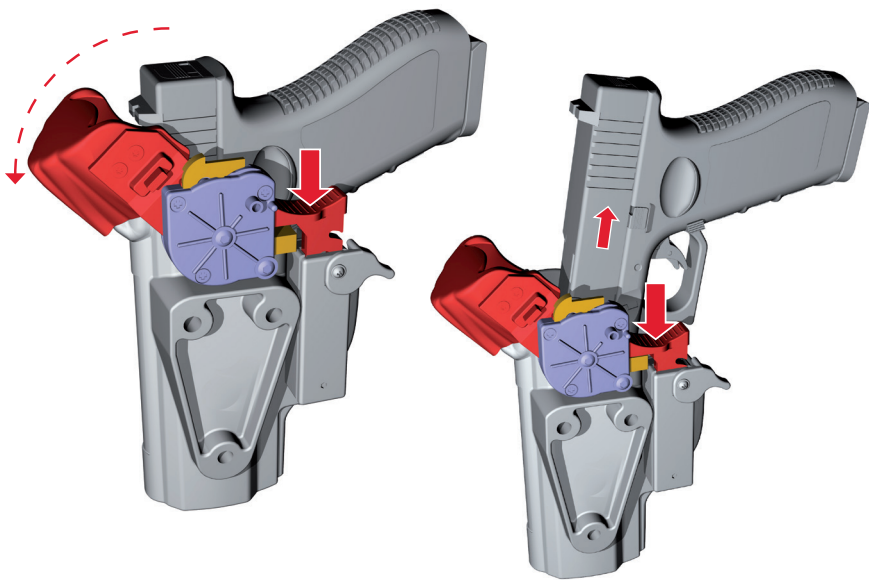

RTL

EVOLUTION⁵_{2.0}

RTL Sistema di sicurezza con due livelli di ritenzione, primario e secondario. Il sistema di sicurezza primario RTL è automaticamente rilasciato ruotando il thumb snap con una semplice pressione del pollice sul sistema MLM, ottenendo così la rotazione del cappuccio di sicurezza SH; A questo punto l'arma è ancora in sicurezza. Premendo questo una seconda volta, sempre con il pollice, il sistema MLM, che agisce sulla guardia del grilletto, viene immediatamente disconnesso rilasciando l'arma.

Mentre, premendo sulla leva sempre con il pollice, più intensamente, il sistema primario RTL ed il sistema secondario MLM sono disattivati insieme e l'arma rilasciata immediatamente.