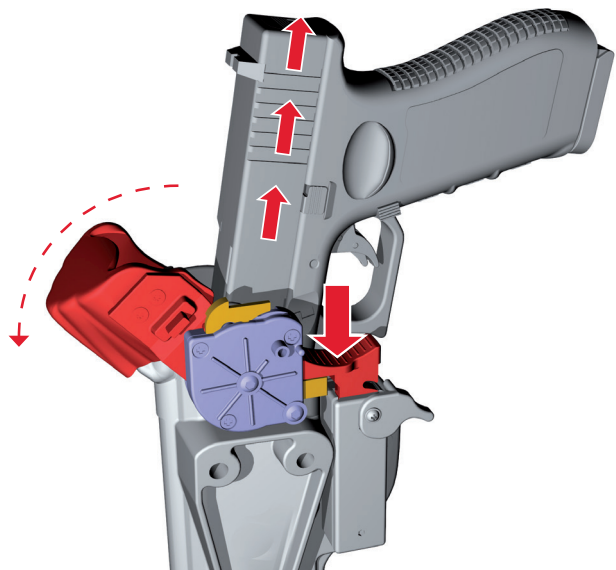

RTL

EVOLUTION⁵_{2.0}

RTL Sistema di sicurezza con due livelli di ritenzione, primario e secondario. Il sistema di sicurezza primario RTL è automaticamente rilasciato ruotando il thumb snap con una semplice pressione del pollice sul sistema MLM, ottenendo così la rotazione del cappuccio di sicurezza SH; A questo punto l'arma è ancora in sicurezza. Premendo questo una seconda volta, sempre con il pollice, il sistema MLM, che agisce sulla guardia del grilletto, viene immediatamente disconnesso rilasciando l'arma.

Mentre, premendo sulla leva sempre con il pollice, più intensamente, il sistema primario RTL ed il sistema secondario MLM sono disattivati insieme e l'arma rilasciata immediatamente.