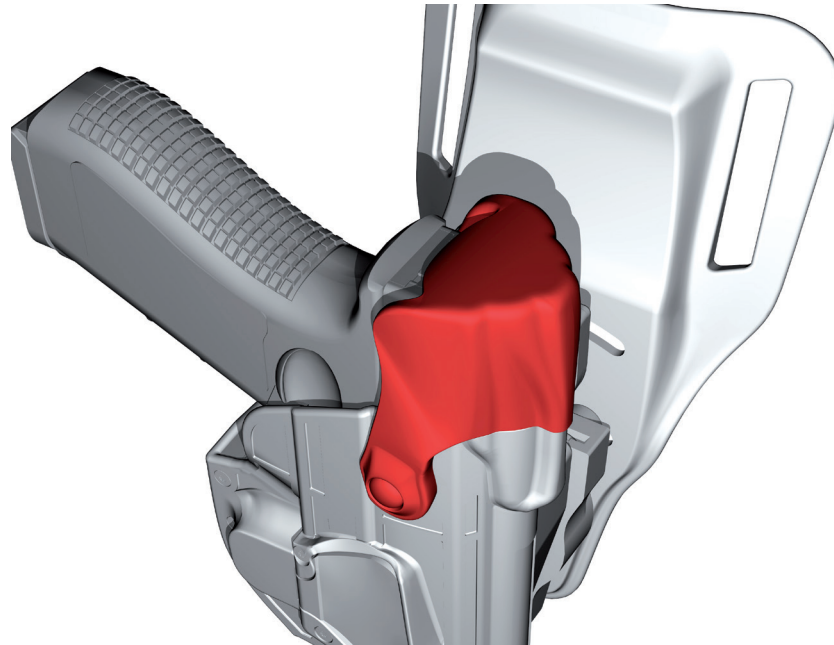

SH

*EVOLUTION***5**
2.0

SH Cappuccio di Sicurezza

Inserito, impedisce il furto dell'arma. Questo viene facilmente e rapidamente rilasciato con una leggera pressione del dito pollice sul sistema SRR.