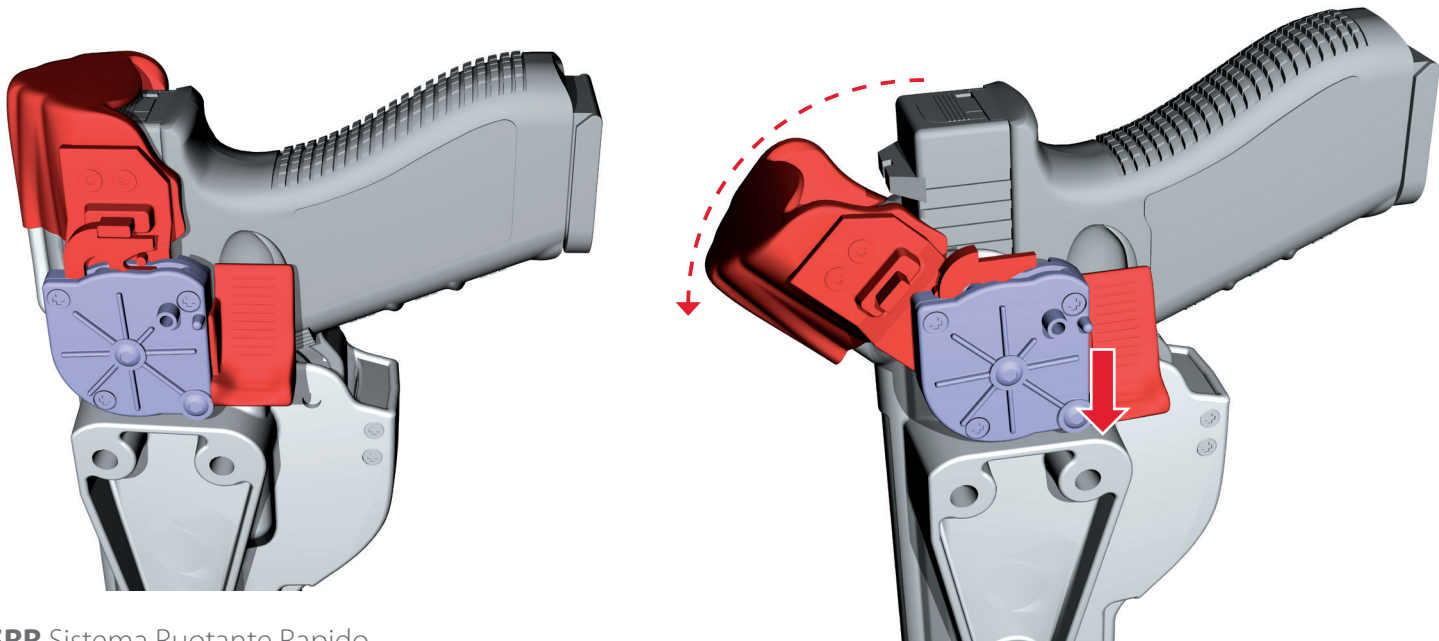

SRR

*EVOLUTION***5**
2.0

SRR Sistema Ruotante Rapido.

Un sistema veloce e sicuro per bloccare il cappuccio di sicurezza SH. Con una semplice pressione del dito pollice sulla leva del sistema situato sul retro della fondina, il cappuccio ruota automaticamente rilasciando l'arma immediatamente, migliorando inoltre la velocità dell'estrazione.