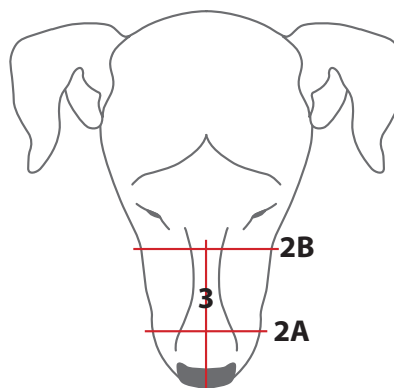

TABELLA MISURE MUSERUOLE - FIT CHART DOG MUZZLES

MISURA SIZE	1 Profondità Del Muso Depth of Muzzle	2 Larghezza Del Muso A-B Width of Muzzle A-B	3 Lunghezza Del Muso Length of Muzzle
XS	10cm	A 6cm - B 9cm	7cm
S	11cm	A 6cm - B 10cm	8cm
M	13cm	A 8cm - B 11cm	9cm
L	14cm	A 8cm - B 12cm	10cm

1 Profondità del muso: La parte più larga del muso, sotto agli occhi.

2 Larghezza del muso: **A** La distanza delle ossa delle guance, sotto agli occhi. **B** La larghezza del muso (da cane a cane può essere molto più sottile della Larghezza A)

3 Lunghezza del muso: Da sotto agli occhi fino alla punta del naso.

MISURA GIUSTA: La museruola dipende sempre dalla taglia del cane e dalla lunghezza del muso. È consigliabile che sia circa 3 cm più profondo del muso, in modo che il cane riesca a muovere la bocca all'interno. La larghezza della museruola dovrebbe essere la stessa larghezza del muso del cane per non muoversi. La lunghezza è preferibile più lunga del muso del cane. Comunque la museruola, nell'incertezza, è preferibile che sia più larga che troppo stretta.

LA NOSTRA MUSERUOLA È DISPONIBILE PER: PASTORE TEDESCO • MALINOIS • CANI DI TAGLIA SIMILE

1 Depth of muzzle: The widest part of the dogs muzzle, under his eyes.

2 Width of muzzle: **A** The distance between the cheek bones, under his eyes. **B** The width of the dogs muzzle (from dog to dog it can be much thinner than the Width A)