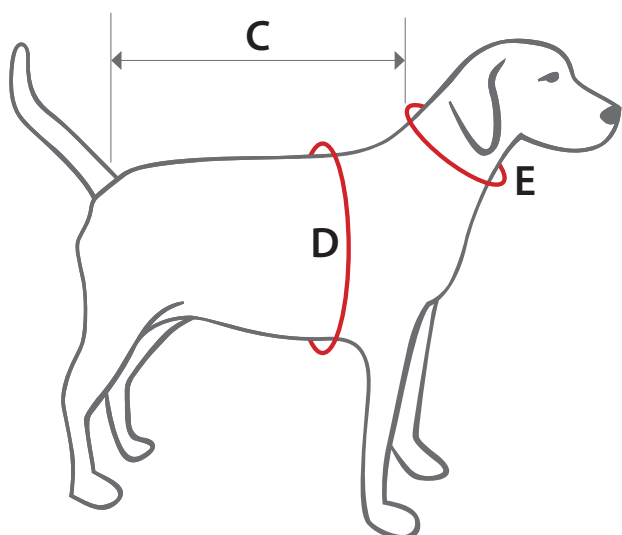

3 Lunghezza del muso: Da sotto agli occhi fino alla punta del naso.

MISURA GIUSTA: La museruola dipende sempre dalla taglia del cane e dalla lunghezza del muso. È consigliabile che sia circa 3 cm più profondo del muso, in modo che il cane riesca a muovere la bocca all'interno. La larghezza della museruola dovrebbe essere la stessa larghezza del muso del cane per non muoversi. La lunghezza è preferibile più lunga del muso del cane. Comunque la museruola, nell'incertezza, è preferibile che sia più larga che troppo stretta.

LA NOSTRA MUSERUOLA È DISPONIBILE PER: PASTORE TEDESCO • MALINOIS • CANI DI TAGLIA SIMILE

1 Depth of muzzle: The widest part of the dogs muzzle, under his eyes.

2 Width of muzzle: **A** The distance between the cheek bones, under his eyes. **B** The width of the dogs muzzle (from dog to dog it can be much thinner than the Width A)

3 Length of Muzzle: From the point of his nose upto under his eyes.

CORRECT SIZE: The muzzle always depends on the size of the dog and the length of his muzzle. We suggest that it is about 3 cm. deeper than the dog's muzzle, so that the dog can move his mouth internally. The width of the muzzle should be the same as the dog's muzzle so that it does not move. The length is better if longer than the dog's muzzle. However a dog muzzle, if you have a doubt, is always preferable to be wider than too tight.

OUR DOG MUZZLE IS AVAILABLE FOR: GERMAN SHEPARD • MALINOIS • SIMILAR SIZE DOGS

MISURAZIONE PER CORPETTI - MEASURING FOR DOG HARNESS

C • Lunghezza cm
Length cm

D • Circonferenza torace cm
Chest Circumference cm