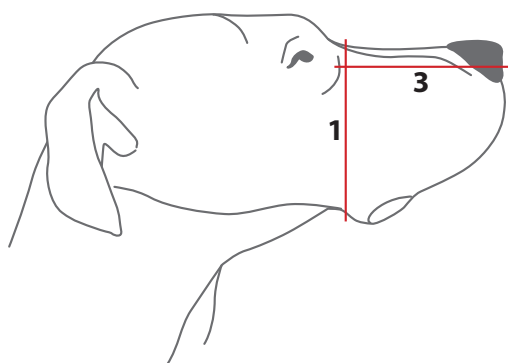

TABELLA MISURE MUSERUOLE - FIT CHART DOG MUZZLES

MISURA SIZE	1 Profondità Del Muso Depth of Muzzle	2 Larghezza Del Muso A-B Width of Muzzle A-B	3 Lunghezza Del Muso Length of Muzzle
XS	10cm	A 6cm - B 9cm	7cm
S	11cm	A 6cm - B 10cm	8cm
M	13cm	A 8cm - B 11cm	9cm
L	14cm	A 8cm - B 12cm	10cm

1 Profondità del muso: La parte più larga del muso, sotto agli occhi.

2 Larghezza del muso: **A** La distanza delle ossa delle guance, sotto agli occhi. **B** La larghezza del muso (da cane a cane può essere molto più sottile della Larghezza A)

3 Lunghezza del muso: Da sotto agli occhi fino alla punta del naso.

MISURA GIUSTA: La museruola dipende sempre dalla taglia del cane e dalla lunghezza del muso. È consigliabile che sia circa 3 cm più profondo del muso, in modo che il cane riesca a muovere la bocca all'interno. La larghezza della museruola dovrebbe essere la stessa larghezza del muso del cane per non muoversi. La lunghezza è preferibile più lunga del muso del cane. Comunque la museruola, nell'incertezza, è preferibile che sia più larga che troppo stretta.

LA NOSTRA MUSERUOLA È DISPONIBILE PER: PASTORE TEDESCO • MALINOIS • CANI DI TAGLIA SIMILE

1 Depth of muzzle: The widest part of the dogs muzzle, under his eyes.

2 Width of muzzle: **A** The distance between the cheek bones, under his eyes. **B** The width of the dogs muzzle (from dog to dog it can be much thinner than the Width A)